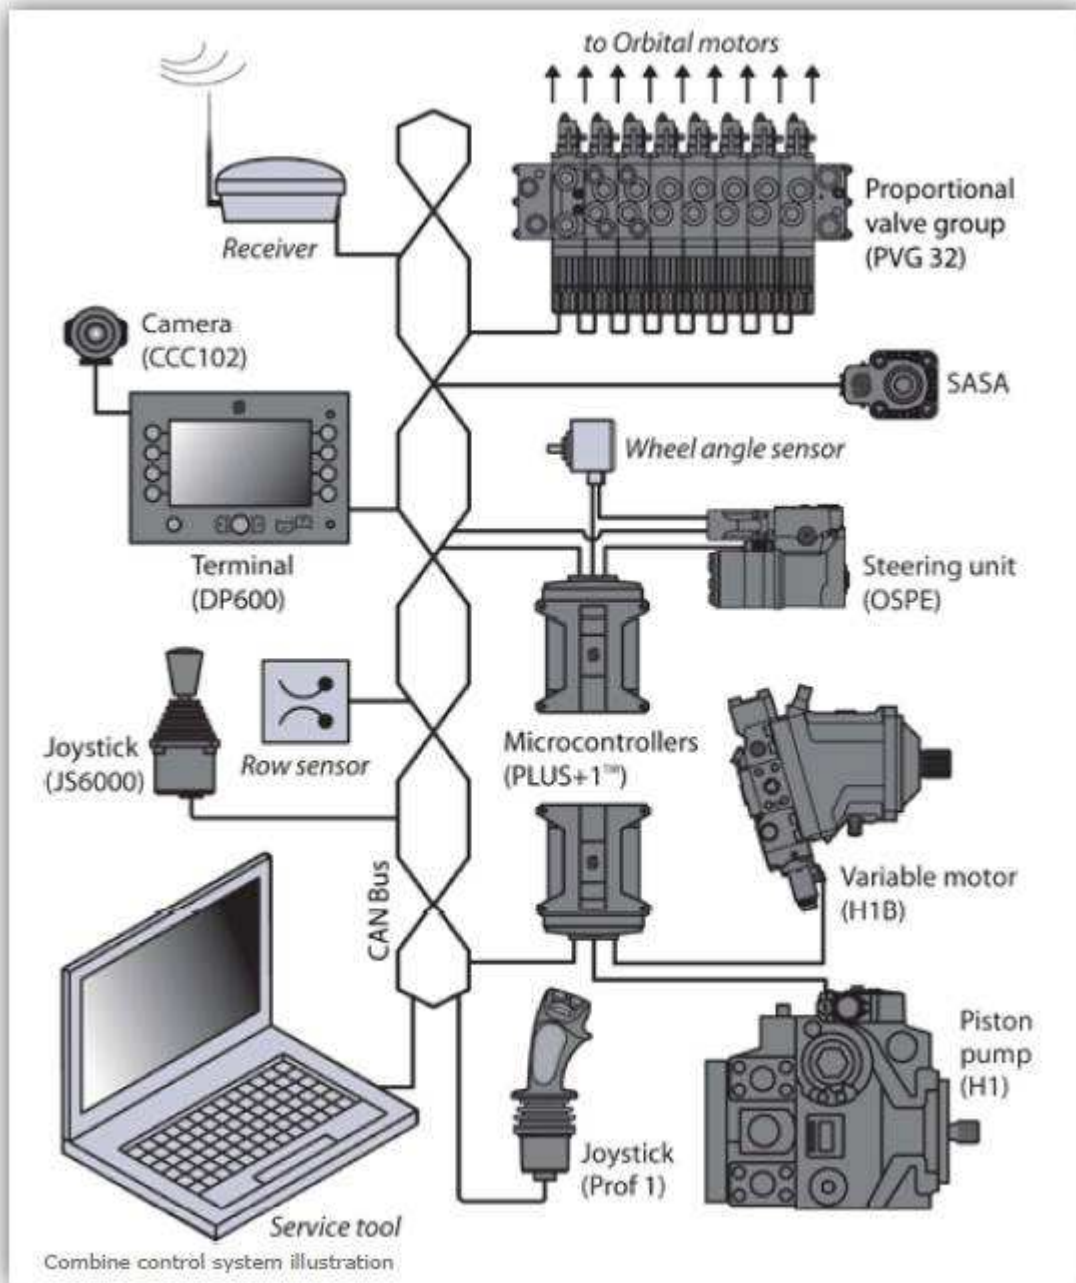

- ✚ MECA HP est à votre service pour vos études, développements et réalisations.
- ✚ Nous vous aidons à mettre en œuvre votre projet et développons le programme pour vous.