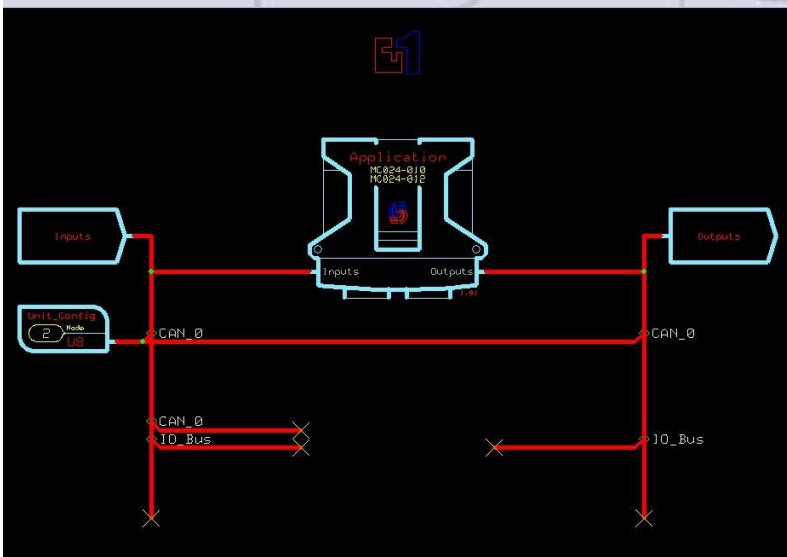

PLUS +1 GUIDE : Logiciel de programmation